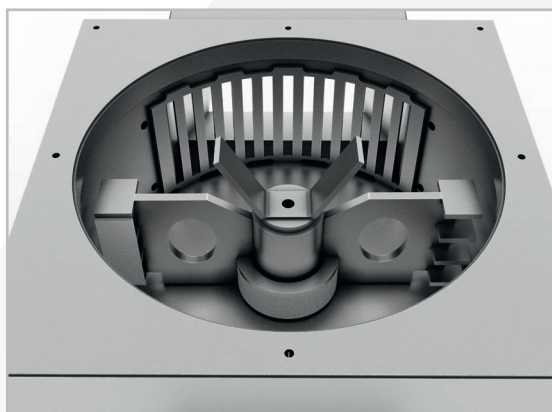

# MKD 5000 Obstmuser/Rätzmühle

Rätzmühle ist aus Edelstahl und ist zum Mahlen von verschiedenen Obst- und Gemüsesorten geeignet. Es ist möglich die Mahlfeinheit mit drei verschiedenen Scheiben einzustellen.

Verschiedene Edelstahlsiebe zur einstellung der Mahlfeinheit:

8-10 mm Edelstahlsiebe: rote Bete, Rübe, Quitte etc.

10 mm Edelstahlsiebe: Äpfel, Birne, etc.

15 mm Edelstahlsiebe: Kühlhausapfel