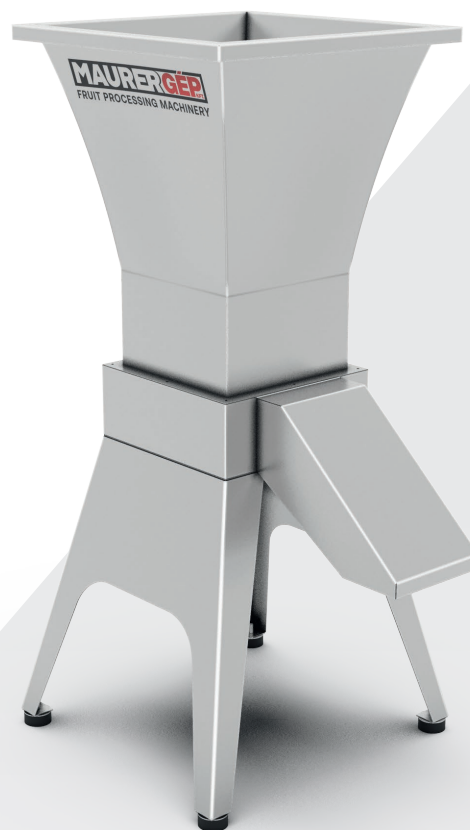

# Obstmuser/Rätzmühle

Wenn Sie  
langfristig planen!

**5** Jahre  
Garantie

Rätzmühle ist aus Edelstahl und ist zum Mahlen von verschiedenen Obst- und Gemüsesorten geeignet. Es ist möglich die Mahlfineinheit mit drei verschiedenen Scheiben einzustellen.

# MKD(L) 1000 Obstmuser/Rätzmühle

Rätzmühle ist aus Edelstahl und ist zum Mahlen von verschiedenen Obst- und Gemüsesorten geeignet. Es ist möglich die Mahlfeinheit mit drei verschiedenen Scheiben einzustellen.

# MKD 5000 Obstmuser/Rätzmühle

Rätzmühle ist aus Edelstahl und ist zum Mahlen von verschiedenen Obst- und Gemüsesorten geeignet. Es ist möglich die Mahlfeinheit mit drei verschiedenen Scheiben einzustellen.

Verschiedene Edelstahlsiebe zur einstellung der Mahlfeinheit:

8-10 mm Edelstahlsiebe: rote Bete, Rübe, Quitte etc.

10 mm Edelstahlsiebe: Äpfel, Birne, etc.

15 mm Edelstahlsiebe: Kühlhausapfel