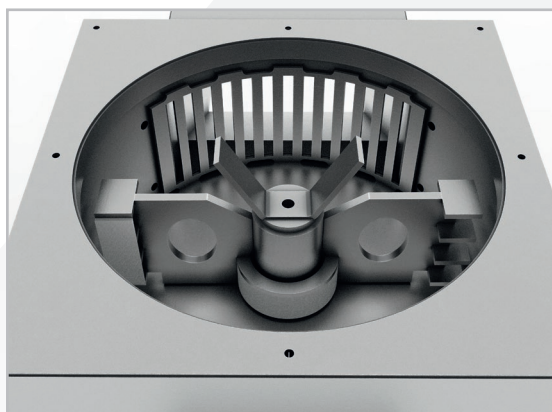

# MKD(L) 1000 Obstmuser/Rätzmühle

Rätzmühle ist aus Edelstahl und ist zum Mahlen von verschiedenen Obst- und Gemüsesorten geeignet. Es ist möglich die Mahlfeinheit mit drei verschiedenen Scheiben einzustellen.

Verschiedene Edelstahlsiebe zur einstellung der Mahlfeinheit:

8-10 mm Edelstahlsiebe: rote Bete, Rübe, Quitte etc.

10 mm Edelstahlsiebe: Äpfel, Birne, etc.

15 mm Edelstahlsiebe: Kühlhausapfel

## Technische Daten:

- Nennleistung: 1-2000 kg/h
- Strombedarf: 2,2 400 V,16 A
- Material: Wnr. 1.4301, AISI 304 Edelstahl
- Gewicht: 50/60 kg
- IP65 Elektrische Schaltung
- Schneidesiebe geeignet für Kernobst
- Geräuschemission: 60-70 dB
- Vibrationsfreie Maschinenfüsse
- Minimale Wartung

## Technische Daten:

- Nennleistung: 5000 kg/h
- Strombedarf: 5,5 400 V, 16 A
- Material: Wnr. 1.4301, AISI 304 Edelstahl
- Gewicht: 100 kg
- IP65 Elektrische Schaltung
- Schneidesiebe geeignet für Kernobst
- Geräuschemission: 60-70 dB
- Vibrationsfreie Maschinenfüsse
- Minimale Wartung